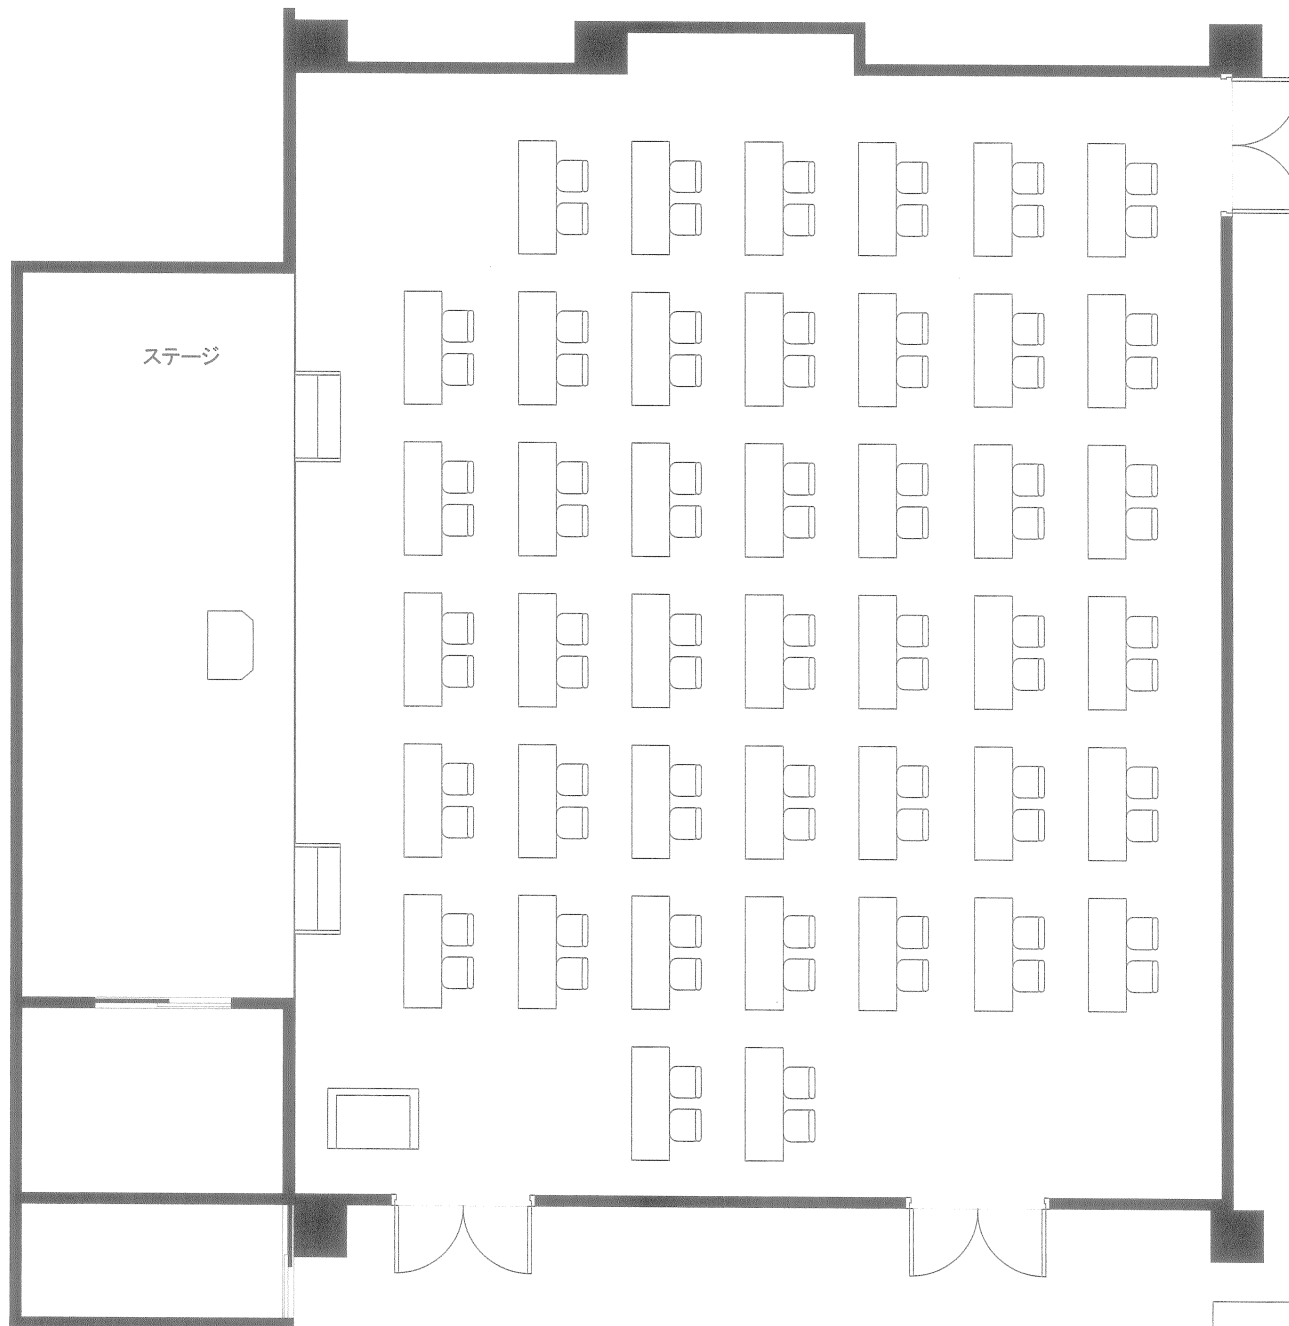

TONAMI翔凜館
「鳳凰西」

TONAMI翔凜館
「鳳凰西」