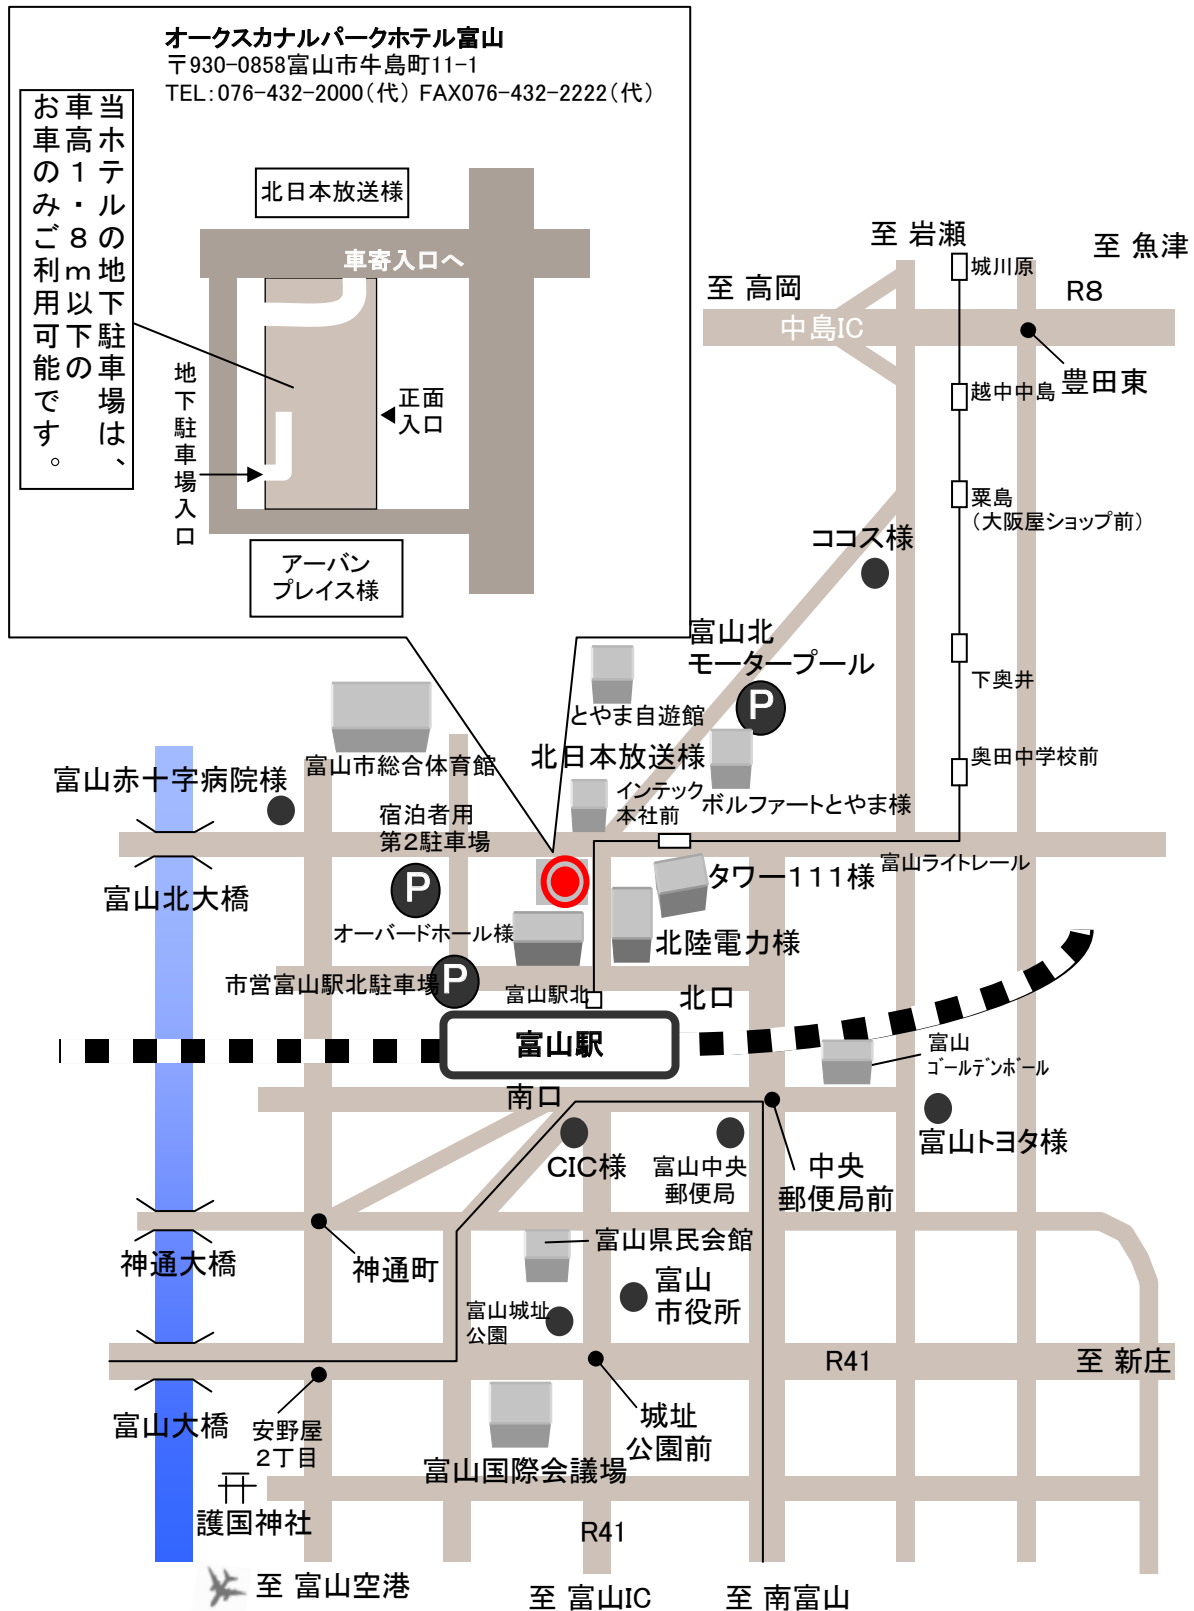

ご案内 ACCESS MAP

《交通のご案内》

- 車をご利用の場合 富山ICより富山駅方面へ約20分
- 飛行機をご利用の場合 富山空港より富山駅北口方面バス約30分
- JRをご利用の場合 富山駅北口より徒歩約2分